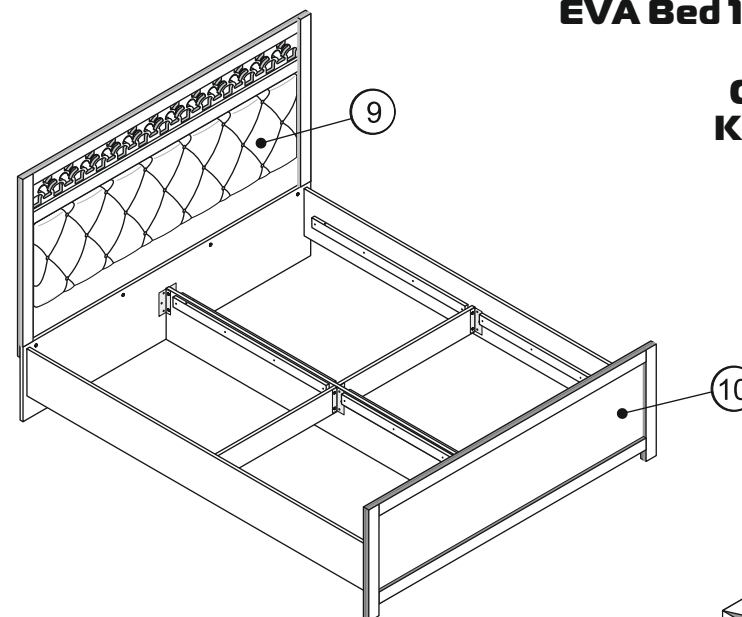

**EVA Bed 160 with slats  
Type 1**

**Спальня ЕВА  
КРОВАТЬ 160  
с ламелями  
ТИП 1**

#	Quantity	↔	↗
9	1	913	1690

#	Quantity	↔	↗
10	1	568	1690

**M IMPERIAL**  
ФАБРИКА МЕБЕЛИ

ООО «ИМПЕРИАЛ»  
РОССИЯ, 302016, Г. ОРЕЛ,  
УЛ. ПИНЕЙНАЯ, Д. 141  
8 (4862) 78-43-45

МЕБЕЛЬ БЫТОВАЯ ДЛЯ СИДЕ-  
НИЯ И ПЕЖАНИЯ.

**СПАЛЬНЯ  
ЕВА  
КРОВАТЬ 160  
с ламелями**

ГАРАНТИЙНЫЙ СРОК: 18 МЕС.  
СРОК СЛУЖБЫ: 5 ЛЕТ.

**EAC**  
Eurasian Conformity  
Eurasian Conformity Certificate No. RU Д-РУ.АГО3.В.83552